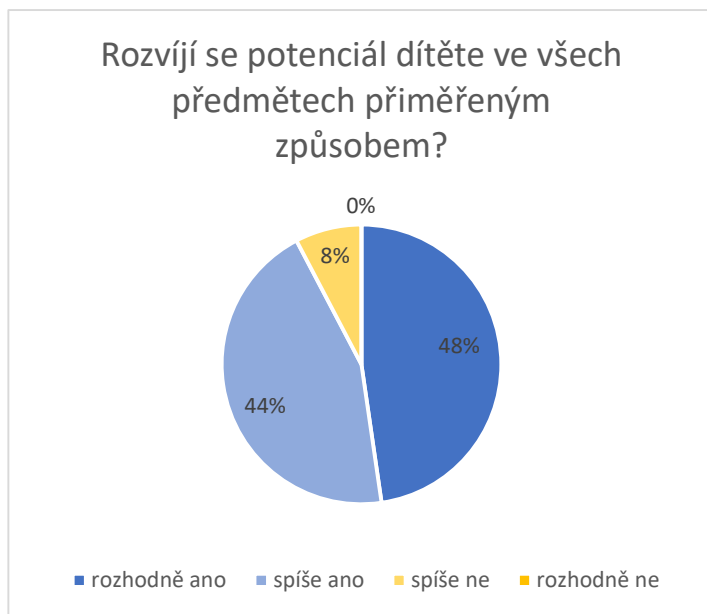

Vyhodnocení dotazníku ve třídách s rozšířenou výukou (1. až 5. ročník), šetření prosinec 2024

Rozvíjí se potenciál dítěte ve všech předmětech přiměřeným způsobem?

rozhodně ano	spíše ano	spíše ne	rozhodně ne
31	29	5	0

Ve kterých předmětech se rozvíjí potenciál Vašeho dítěte nejvíce? Můžete vybrat více předmětů.

český jazyk	matematika	prvouka	anglický jazyk	logika	osobnostní rozvoj	programování
30	48	11	39	33	25	15

Došlo ke zdatnému rozvoji dovedností u Vašeho dítěte oproti mateřské škole? (Otázka pouze pro 1. třídu)