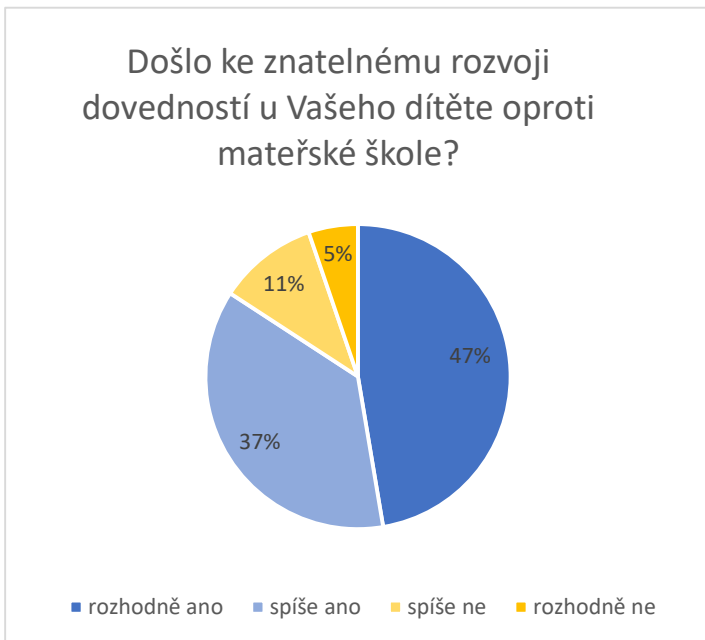

Došlo ke zdatnému rozvoji dovedností u Vašeho dítěte oproti mateřské škole? (Otázka pouze pro 1. třídu)

rozhodně ano	spíše ano	spíše ne	rozhodně ne
9	7	2	1