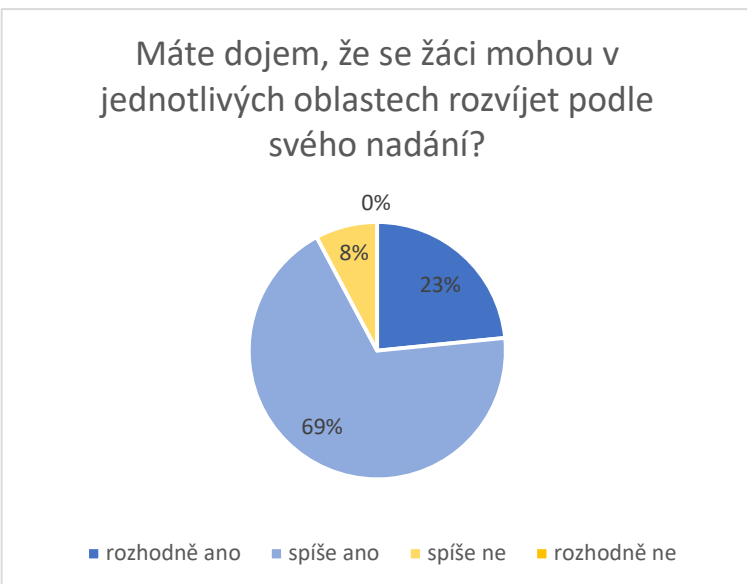

Ve kterých předmětech se rozvíjí potenciál Vašeho dítěte nejvíce? Můžete vybrat více předmětů.

český jazyk	matematika	prvouka	anglický jazyk	logika	osobnostní rozvoj	programování
30	48	11	39	33	25	15

Došlo ke zdatnému rozvoji dovedností u Vašeho dítěte oproti mateřské škole? (Otázka pouze pro 1. třídu)

rozhodně ano	spíše ano	spíše ne	rozhodně ne
9	7	2	1

Máte dojem, že se žáci mohou v jednotlivých oblastech rozvíjet podle svého nadání, tj. v zóně jejich nejbližšího rozvoje?

rozhodně ano	spíše ano	spíše ne	rozhodně ne
15	44	5	0